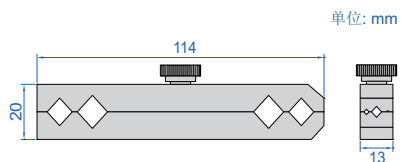

针规手柄

7345-13

- 徒手操作, 无需扳手
- 材质: 铝
- 可安装针规

型号	夹持针规范围
7345-13	1~13mm